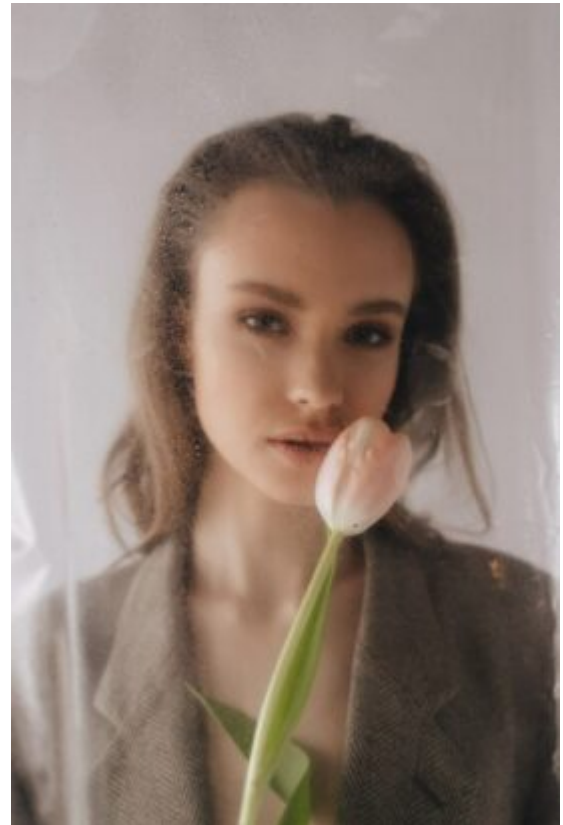

## Yana Polo

178 | 80 / 58 / 89 / 38 | Blond / Green

# TRUE MODELS

**Yana Polo**

178 | 80 / 58 / 89 / 38 | Blond / Green